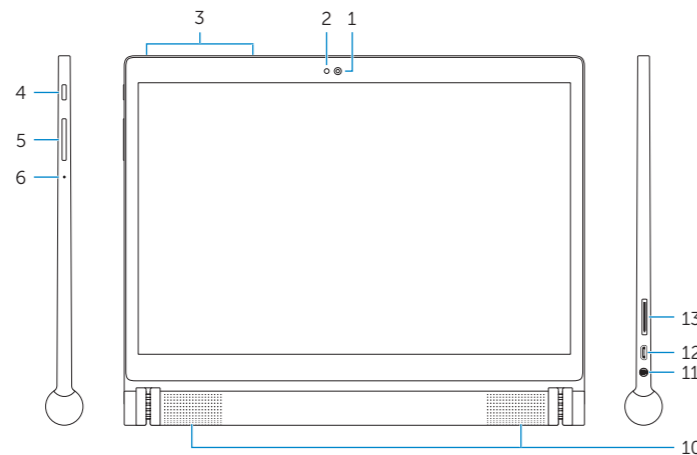

Printed in China.
2015-02

Modes

模式 | 模式 | モード

Tent mode

帳篷式 | 帳篷模式 | テントモード

Laptop mode

笔记本电脑模式 | 筆記型電腦模式 | ラップトップモード

Features

功能部件 | 功能 | 機能

1. Front camera
2. Ambient-light sensor
3. Microphones (2)
4. Power button
5. Volume buttons
6. Microphone
7. Keyboard slots (2)
8. Service Tag label
9. Intel RealSense Snapshot
10. Speakers (2)
11. Headset port
12. Micro-USB/Charging port
13. MicroSD-card slot
14. Tablet connectors (2)
15. Touchpad
16. Click area