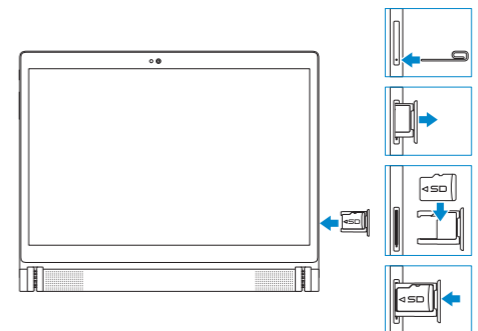

将键盘插槽与平板电脑连接器对齐,然后将平板电脑插入键盘。
將鍵盤插槽對準平板電腦連接器,然後將平板電腦插入鍵盤。
キーボードスロットをタブレットコネクタに合わせて、タブレットをキーボードに差し込みます。

NOTE: A keyboard may not be shipped with the tablet depending on the configuration you ordered.

注: 视您选购的配置不同,可能未随平板电脑提供键盘。

註: 視您訂購的組態而定,平板電腦可能未隨附鍵盤。

メモ: 注文時の構成によって、キーボードがタブレットに同梱されていない場合があります。

Disconnecting the keyboard

断开键盘连接 | 中斷連接鍵盤
キーボードを外す

Turn the tablet outward to disconnect the keyboard.

向外侧转动平板电脑以断开键盘。
將平板電腦向外翻轉,以中斷連接鍵盤。
タブレットを外側に向けて、キーボードを外します。

Inserting microSD card—optional

插入 microSD 卡—可选
插入 microSD 卡—選用
マイクロSDカードの挿入—オプション

Product support and manuals

产品支持和手册
產品支援與手冊
製品サポートとマニュアル

dell.com/support
dell.com/support/manuals

Contact Dell

与 Dell 联络
與 Dell 公司聯絡
デルへのお問い合わせ