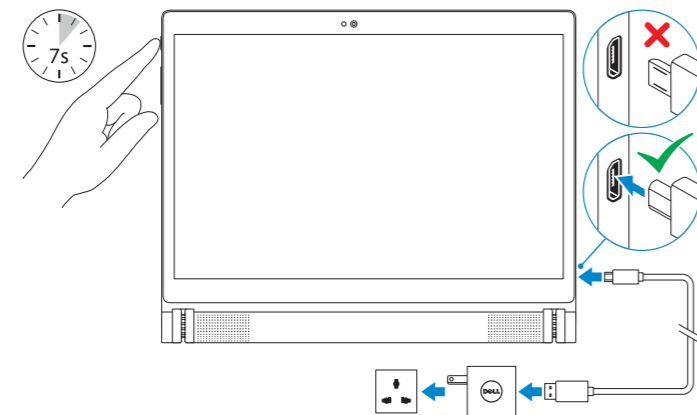

Venue 10

7000 Series

Quick Start Guide

快速入门指南

快速入門指南

クイックスタートガイド

1 Connect the power cable and press the power button for 7 seconds

连接电源电缆并按下电源按钮 7 秒
連接電源線然後按下電源按鈕約 7 秒
電源ケーブルを接続して、電源ボタンを7秒押します