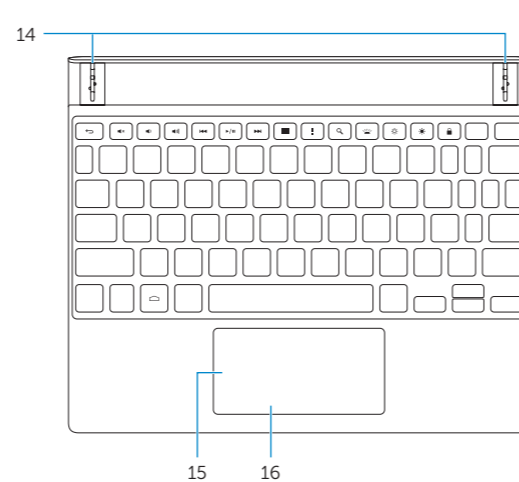

Printed in China.
2015-02

Modes

模式 | 模式 | モード

Tent mode

帳篷式 | 帳篷模式 | テントモード

Laptop mode

笔记本电脑模式 | 筆記型電腦模式 | ラップトップモード

Features

功能部件 | 功能 | 機能

1. Front camera
2. Ambient-light sensor
3. Microphones (2)
4. Power button
5. Volume buttons
6. Microphone
7. Keyboard slots (2)
8. Service Tag label
9. Intel RealSense Snapshot
10. Speakers (2)
11. Headset port
12. Micro-USB/Charging port
13. MicroSD-card slot
14. Tablet connectors (2)
15. Touchpad
16. Click area